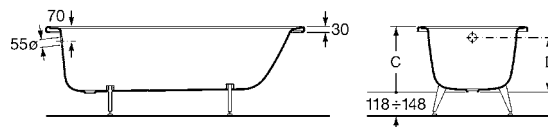

### FOND LISSE :

Dim. en mm	Référence	Cond.	Poids en Kg
1700 x 700	A2358C.000	20	29,0
1600 x 700	A2359C.000	20	28,0
1500 x 700	A2360C.000	20	26,0
1400 x 700	A2361C.000	20	24,0
1200 x 700	A2121C600.	20	19,0
1000 x 700	A2121C700.	20	16,0

## Schéma technique

A	B	C	D	E	Litr.	Kg
1700	1525	400	300	310	195	29
1600	1425	400	300	310	180	28
1500	1325	400	300	310	165	26
1400	1225	400	300	310	150	24
1200	1045	415	345	290	130	19
1000	875	372	300	275	90	16