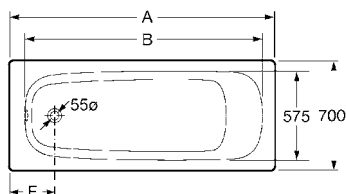

### FOND LISSE :

Dim. en mm	Référence	Cond.	Poids en Kg
1700 x 700	A2358C.000	20	29,0
1600 x 700	A2359C.000	20	28,0
1500 x 700	A2360C.000	20	26,0
1400 x 700	A2361C.000	20	24,0
1200 x 700	A2121C600.	20	19,0
1000 x 700	A2121C700.	20	16,0

## Schéma technique

A	B	C	D	E	Litr.	Kg
1700	1525	400	300	310	195	29
1600	1425	400	300	310	180	28
1500	1325	400	300	310	165	26
1400	1225	400	300	310	150	24
1200	1045	415	345	290	130	19
1000	875	372	300	275	90	16