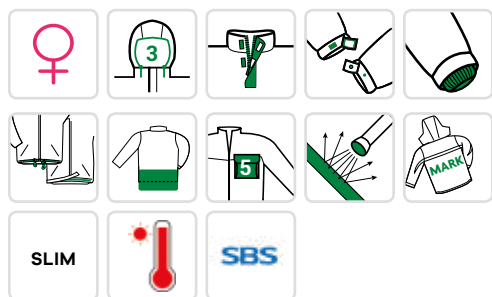

HIBARI

5HIB010

AVANTAGES / BENEFITS

- Membrane imperméable
- Chaud et confortable
- Détails de visibilité
- Coupe ajustée

- Waterproof membrane
- Warm and comfy
- Visibility details
- Slim fit

TISSUS / FABRICS

- **2-LAYER SOFTSHELL**: 92% Polyester / 8% Elastane + TPU membrane - 235g/m²
 - **OXFORD**: 100% Polyester - 300D
 - **PADDING**: 100% Polyester - 120g/m²
 - **KNITTED LINING**: 100% Polyester - 130g/m²
 - **FLEECE**: 100% Polyester (collar)
-
- **WATERPROOFNESS**: 5 000 mm
 - **BREATHABILITY**: 600 g/m²/24h

CARACTÉRISTIQUES / FEATURES

- Coupe Ajustée
- Coutures étanchées
- Capuche fixe en Oxford intégrée dans le col
- Capuche avec cordon de serrage élastiqué & bloqueurs
- Col montant doublé en polaire
- Zip central sous rabat à scratchs + 1 pression
- 1 poche poitrine zippée sous passepoil en Oxford
- 2 poches basses zippées sous passepoil
- 2 poches plaquées intérieures fermées par scratch
- Poignets réglables par scratch
- Poignets coupe-vent en bord-côte
- Protège reins en Oxford + Passepoil rétro réfléchissant
- Bas réglables par cordons élastiques & bloqueurs
- Découpes princesses
- Fantaisie épaule réfléchissante
- Trappe de marquage

- Slim fit
- Taped seams
- Fixed Oxford hood integrated into collar
- Hood with elastic drawstring & blockers
- Fleece lined stand-up collar
- Central zip under flap with velcro + 1 snap
- 1 chest pocket with zip under Oxford piping
- 2 lower zipped pockets under piping
- 2 inside patch pockets closed by velcro
- Adjustable cuffs by velcro
- Ribbed wind cuffs
- Oxford kidney protection + Retro-reflective piping
- Adjustable hemline with elastic drawstrings & blockers
- Princess cut
- Fancy reflective shoulder
- Marking access