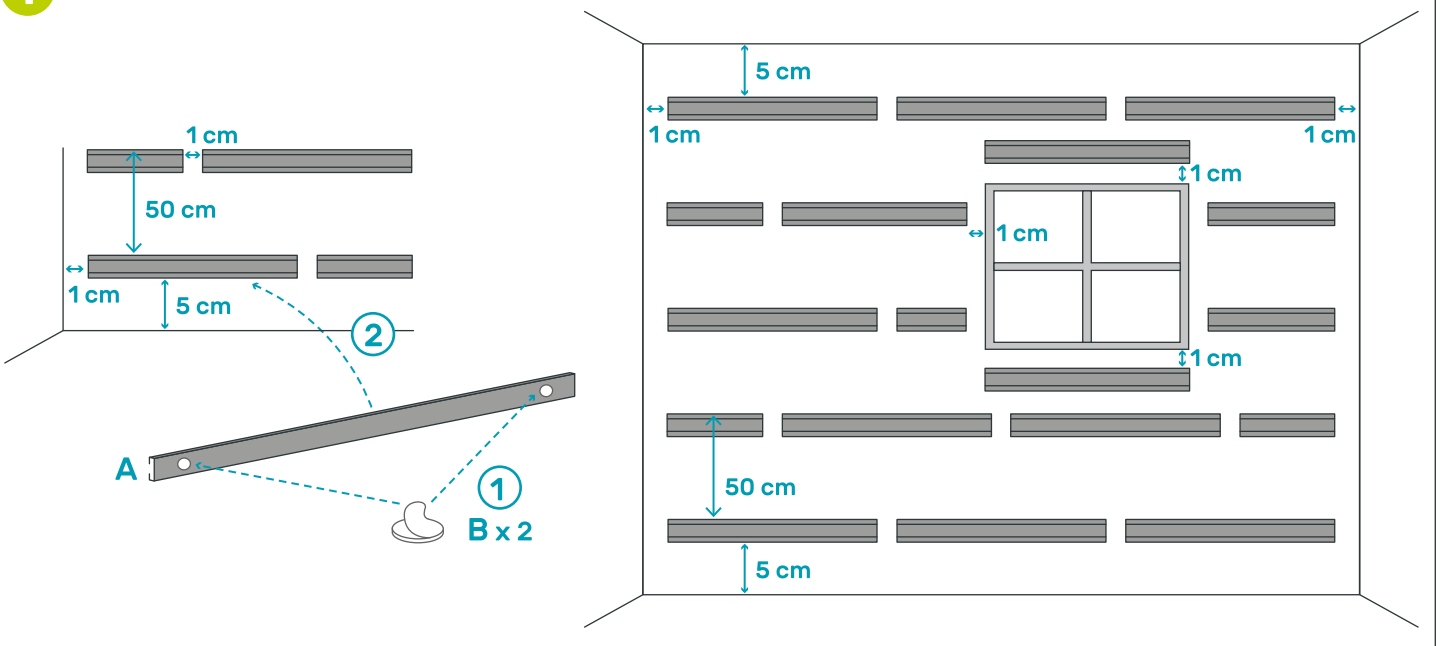

**LIRE ET RESPECTER LES PRECAUTIONS ET LES CONSIGNES DE POSE DU FABRICANT DE REVETEMENT
PLEASE READ AND FOLLOW INSTALLATION INSTRUCTIONS PROVIDED BY THE FLOORING MANUFACTURER**

1